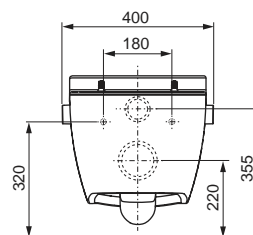

Особенности унитаза:

- Подвесной унитаз
- Компактная конструкция — расстояние от стены 540 мм, установочное расстояние между шпильками 180 мм
- Скрытые крепежные элементы и скрытые подсоединения к системе водоснабжения
- Безободковая чаша унитаза со встроенной защитой от брызг
- Установленное крепление для сидения унитаза с крышкой
- Материал: сантехническая керамика
- Оптимальная с гигиенической точки зрения конструкция унитаза с минимальным количеством углов, кромок и соединений
- Соответствует DIN EN 997
- Размеры (ш x в x г): 358 x 350 x 540 мм

Комплект поставки:

- Унитаз, включая крепежные элементы скрытого монтажа
- Предварительно установленное крепление для сидения унитаза
- Предварительно установленные управляющие регуляторы температуры и напора воды
- Армированные шланги для подсоединения к системе водоснабжения для стандартных угловых клапанов

Дополнительно приобретается:

- Сидение унитаза с крышкой TECEone (арт. 9700600)

Примечание.

Для функции биде на этапе установки необходимо предусмотреть подключение к системам горячего и холодного водоснабжения (см. комплекты установки).

Для установки с TECElux необходимо выбрать соответствующую нижнюю стеклянную панель (арт. 9650109 или 9650110).

арт.		K 1	K 2	€/шт.
9700200	NEW	1 шт.	4 шт.	1 250,00