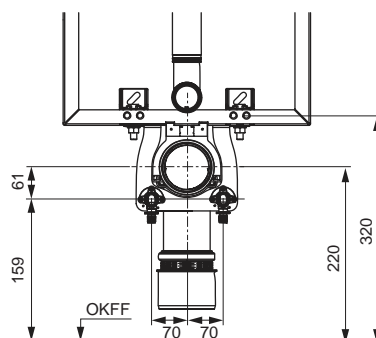

арт.		K 1	€/шт.
9880047	NEW	1 шт.	22,05