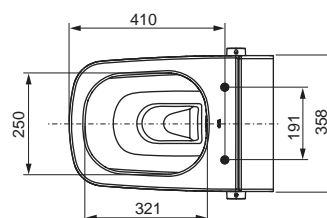

Особенности унитаза:

- Подвесной унитаз
- Компактная конструкция — расстояние от стены 540 мм, установочное расстояние между шпильками 180 мм
- Скрытые крепежные элементы и скрытые подсоединения к системе водоснабжения
- Безободковая чаша унитаза со встроенной защитой от брызг
- Установленное крепление для сидения унитаза с крышкой
- Материал: сантехническая керамика
- Оптимальная с гигиенической точки зрения конструкция унитаза с минимальным количеством углов, кромок и соединений
- Соответствует DIN EN 997
- Размеры (ш x в x г): 358 x 350 x 540 мм

Комплект поставки:

- Унитаз, включая крепежные элементы скрытого монтажа
- Предварительно установленное крепление для сидения унитаза
- Предварительно установленные управляющие регуляторы температуры и напора воды
- Армированные шланги для подсоединения к системе водоснабжения для стандартных угловых клапанов

Дополнительно приобретается:

- Сидение унитаза с крышкой TECEone (арт. 9700600)

Примечание.

Для функции биде на этапе установки необходимо предусмотреть подключение к системам горячего и холодного водоснабжения (см. комплекты установки).

Для установки с TECElux необходимо выбрать соответствующую нижнюю стеклянную панель (арт. 9650109 или 9650110).

арт.		K 1	K 2	€/шт.
9700200	NEW	1 шт.	4 шт.	1 250,00