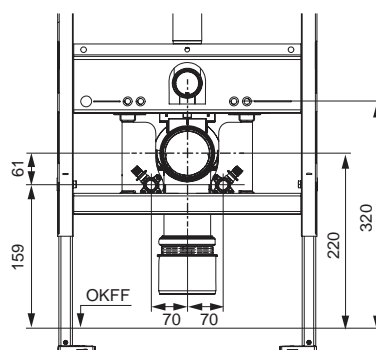

арт.		K 1	€/шт.
9880046	NEW	1 шт.	29,70