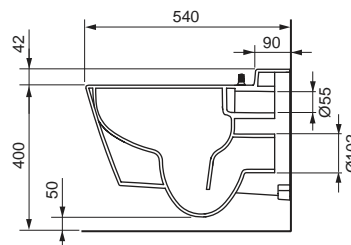

Особенности унитаза:

- Подвесной унитаз
- Компактная конструкция — расстояние от стены 540 мм, установочное расстояние между шпильками 180 мм
- Скрытые крепежные элементы и скрытые подсоединения к системе водоснабжения
- Безободковая чаша унитаза со встроенной защитой от брызг
- Установленное крепление для сидения унитаза с крышкой
- Материал: сантехническая керамика
- Оптимальная с гигиенической точки зрения конструкция унитаза с минимальным количеством углов, кромок и соединений
- Соответствует DIN EN 997
- Размеры (ш x в x г): 358 x 350 x 540 мм

Комплект поставки:

- Унитаз, включая крепежные элементы скрытого монтажа
- Предварительно установленное крепление для сидения унитаза
- Предварительно установленные управляющие регуляторы температуры и напора воды
- Армированные шланги для подсоединения к системе водоснабжения для стандартных угловых клапанов

Дополнительно приобретается:

- Сидение унитаза с крышкой TECEone (арт. 9700600)

Примечание.

Для функции биде на этапе установки необходимо предусмотреть подключение к системам горячего и холодного водоснабжения (см. комплекты установки).

Для установки с TECElux необходимо выбрать соответствующую нижнюю стеклянную панель (арт. 9650109 или 9650110).

арт.		K 1	K 2	€/шт.
9700200	NEW	1 шт.	4 шт.	1 250,00