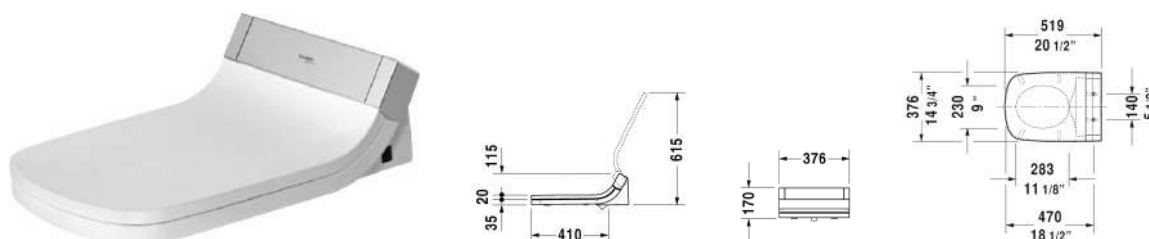

SensoWash® Starck C Сиденье для унитаза с душем
SensoWash Starck C для DuraStyle* # 610200002000300

| < 376 мм > |

Сиденье для унитаза с душем SensoWash Starck C для DuraStyle*	Размеры	Вес	Номер заказа
<p>со скрытым подключением, включая ПДУ, электроуправление функциями сиденья и крышки, душ для ягодиц, для дам и комфортный душ, индивидуальная установка температуры воды, фена, поверхности сиденья, а также положения и мощности душевых форсунок, самоочищающаяся душевая насадка, 2 индивидуально программируемых профиля пользователя, ночная подсветка, Быстрый демонтаж: сиденье легко снимается, выключатель</p>			
<p>Цвета</p> <p>00 Белый Alpin</p>			
<p>Вариант</p> <p>220-240В 50/60Гц</p>	<p>376 x 519 мм</p>	<p>6,400 кг</p>	<p>610200002000300</p>
<p>Справка</p> <p>При жесткости воды $\geq 2,4$ ммоль/л ($\geq 14^\circ$ dH или 24° fH) необходима установка для смягчения воды.</p>			
<p>Соответствующая продукция</p> <p>Унитаз подвесной для SensoWash® с вертикальным смывом, только в сочетании с SensoWash, включая компоненты для SensoWash со скрытым подключением, вкл. крепление Durafix, 370 x 620 мм</p> <p>Унитаз комбинированный для SensoWash® (не вкл. бачок), только в сочетании с SensoWash, с вертикальным смывом, сток для комплекта подключения варио, сток горизонтальный и вертикальный 70 - 190 мм, длина регулируется, а также колено для подключения варио, сток вертикальный 170-220 мм, включая компоненты для SensoWash со скрытым подключением, включая крепление, 370 x 700 мм</p> <p>Унитаз подвесной Duravit Rimless для SensoWash® без смывного края, с вертикальным смывом, только в сочетании с SensoWash, включая компоненты для SensoWash со скрытым подключением, вкл. крепление Durafix, 370 x 620 мм</p>	<p>370 x 620 мм</p> <p>370 x 700 мм</p> <p>370 x 620 мм</p>		<p>253759</p> <p>215659</p> <p>254259</p>