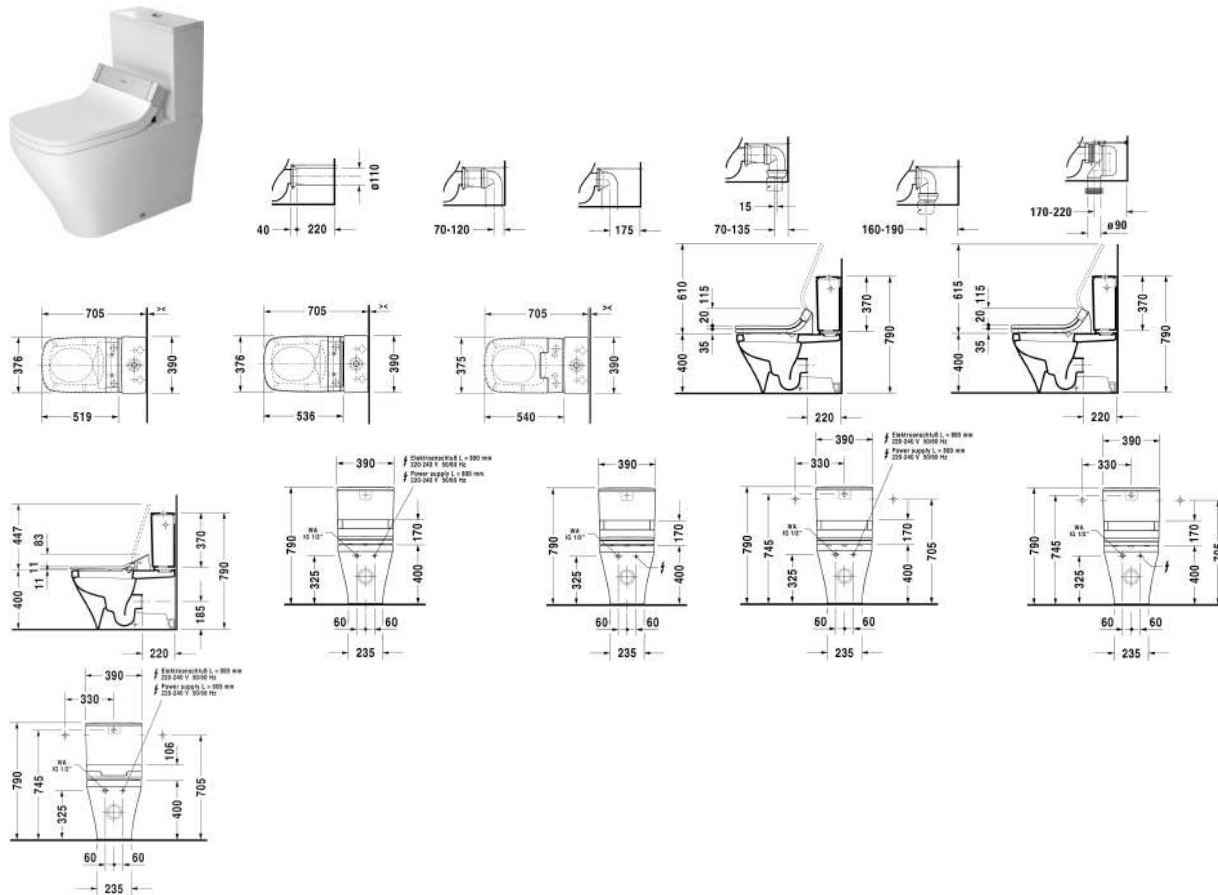

**DuraStyle Унитаз комбинированный для SensoWash® # 215659..00**

| < 370 мм > |

Унитаз комбинированный для SensoWash®	Размеры	Вес	Номер заказа
(не вкл. бачок), только в сочетании с SensoWash, с вертикальным смывом, сток для комплекта подключения варио, сток горизонтальный и вертикальный 70 - 190 мм, длина регулируется, а также колено для подключения варио, сток вертикальный 170-220 мм, включая компоненты для SensoWash со скрытым подключением, включая крепление			
<b>Цвета</b> 00 Белый Alpin 20 HygieneGlaze (антибактериальная керамическая глазурь с практически неограниченной эффективностью)			
<b>Вариант</b> 4,5 л	370 x 700 мм	41,300 кг	215659..00

**DuraStyle Унитаз комбинированный для SensoWash® # 215659..00**

|< 370 мм >|

Sanitary ceramics with the special WonderGliss surface finish will remain clean and attractive-looking for a long time to come.

**Соответствующая продукция**

Бачок с механизмом двойного смыва, хром, для подключения справа или слева, 390 x 170 мм	390 x 170 мм	093500
-----------------------------------------------------------------------------------------	--------------	--------

Бачок с механизмом двойного смыва, хром, для подключения снизу слева, 390 x 170 мм	390 x 170 мм	093510
------------------------------------------------------------------------------------	--------------	--------