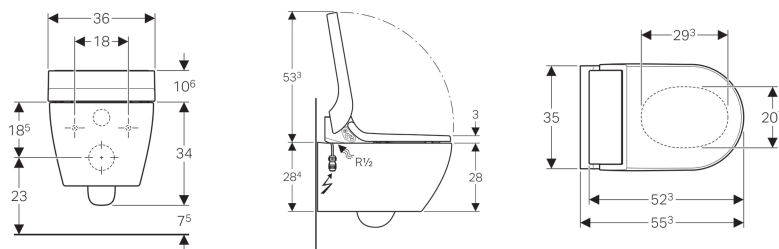

Подвесной унитаз-биде Geberit AquaClean Tuma Classic

Цели применения

- Для щадящего омывания водой анальной зоны
- Для удобства пользования унитазом

Характеристики

- Подготовка горячей воды с помощью проточного водонагревателя
- Биде анальной зоны с технология омывания WhirlSpray
- Выдвижной штуцер для омывания с форсункой для анальной зоны
- Регулируемая пястиступенчатая настройка напора омывающей струи
- Маятниковый режим движения штуцера (автоматические движения штуцера для омывания вперед и назад)
- Автоматическая очистка форсунки штуцера для омывания чистой водой до и после омывания
- Программа удаления известкового налета
- Безободковый унитаз
- Унитаз с глубоким смывом со специальным керамическим покрытием KeraTest
- Сиденье и крышка унитаза с функцией плавного опускания SoftClosing
- Крышка унитаза с функцией SoftOpening
- Подвод воды сбоку слева скрытый за санфаянсом
- Электропитание от сети с трехжильным гибким кабелем в защитной оболочке, скрыто сбоку справа за санфаянсом
- Допуск согласно (DIN) EN 1717 / (DIN) EN 13077
- Сочетается с Geberit AquaClean
- Температура воды омывающей струи регулируется посредством приложения Geberit AquaClean
- Проточный водонагреватель отключается посредством приложения Geberit AquaClean
- Штуцер для омывания с приложением Geberit AquaClean, регулируется по пяти позициям

Технические характеристики

Класс защиты	I
Степень защиты	IPX4
Номинальное напряжение	230 В перем. тока
Частота тока	50 Гц
Потребляемая мощность	2000 Вт
Потребляемая мощность в режиме ожидания	≤ 0.5 Вт
Гидравлическое давление	0.5–10 бар
Рабочая температура	5–40 °C
Температура воды, диапазон регулировки	34–40 °C
Температура воды, заводская установка	37 °C
Расчетный расход	0.02 л/с
Минимальное гидравлическое давление для расчетного расхода	0.5 бар
Длительность омывания	50 с
Максимальная нагрузка на сиденье унитаза	150 кг

Объем поставки

- Комплект соединительных патрубков для смывных бачков скрытого монтажа Geberit Sigma 12 см и Geberit Omega 12 см, монтажная высота 112 см
- Втулочная муфта для подключения электропитания от сети
- Звукоизолирующий комплект
- Брызговик
- Комплект для подключения унитаза, Ø 90 мм
- Крепеж

Арт. № Поверхность/цвет

146.094.11.1 Белый «Alpine»

Принадлежности

- Средство для удаления известкового налета Geberit AquaClean

Создан с помощью онлайн-каталога изделий Geberit - 07/01/2019